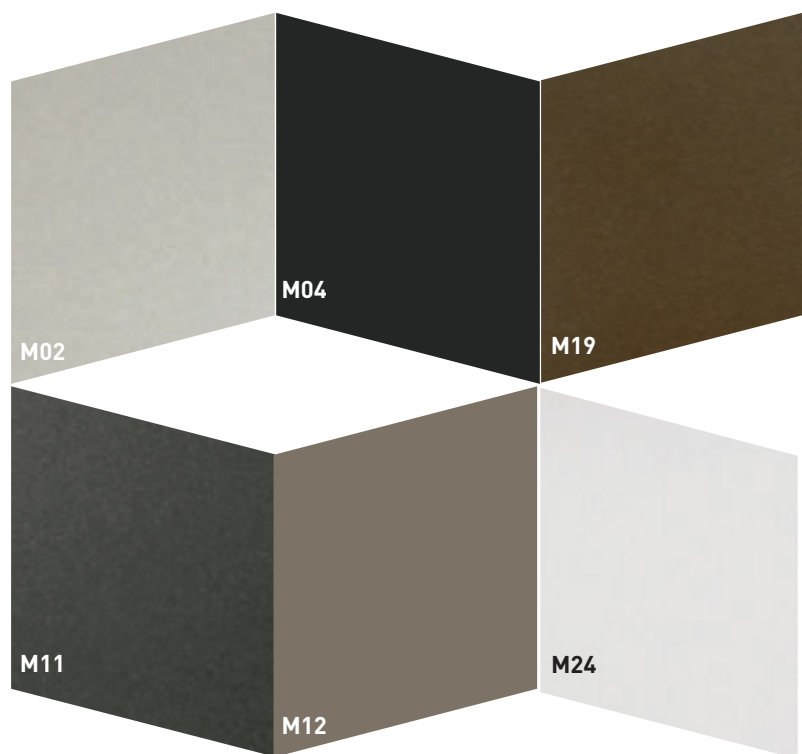

FINITURE BASE / BASE FINISHES / FINITIONS BASE

METALLO **/ MÉTAUX** **/ METALS**

- M02 Vernic. grisou gofrato
- M04 Vernic. nero opaco
- M11 Vernic. grafite gofrato
- M12 Vernic. tortora opaco
- M19 Vernic. bronzo gofrato
- M24 Vernic. bianco gofrato

Colore pannello allunghe in MDF

CERAMICA
/ CÉRAMIQUE
/ CERAMIC

K 04 Noir Desir Lucido

Colore pannello allunghe in MDF

CERAMICA
/ CÉRAMIQUE
/ CERAMIC

K 05 Bianco Statuario
Venato Lucido

K 13 Calacatta Gold
Lucido

Colore pannello allunghe in MDF

CERAMICA
/ CÉRAMIQUE
/ CERAMIC

K 06 Diamond Cream
Lucido